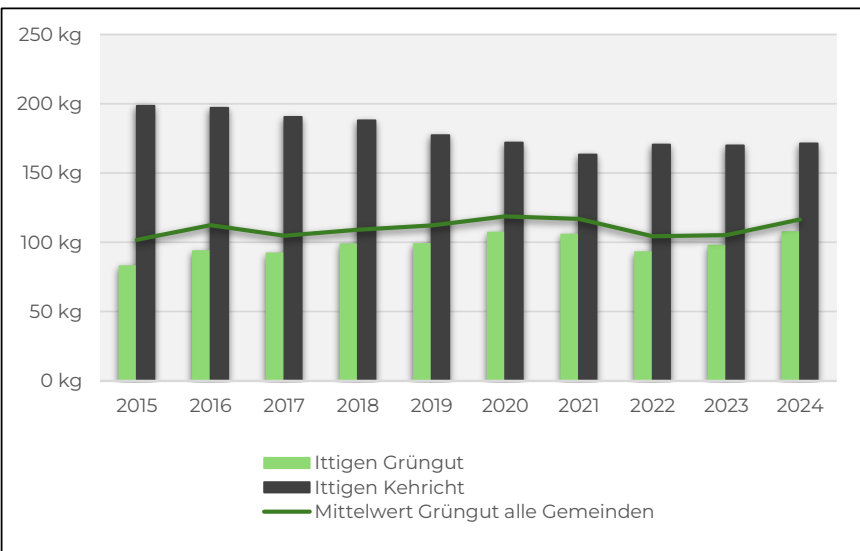

KEWU AG

Anlieferungen Grüngut und Kehrriecht in kg pro Kopf

Biglen: 2x/Mt., Dez-Feb 1x/Mt.;keine Gebühr, Containerpflicht (Bedingungen gemäss Website)

Bolligen: 1x/Wo., Dez-Feb 2x/Mt., keine Gebühr, Containerpflicht und gebündelt (Bedingungen gemäss Website)

Ittigen: 1x/Wo., Dez-Feb alle 2 Wo., keine Gebühr, Sammlung Container und gebündelt (Bedingungen gemäss Website)

KEWU AG

Anlieferungen Grüngut und Kehrriecht in kg pro Kopf

Krauchthal: alle 2 Wo., Dez-Feb 1x/Mt. Jahresgebührt, Sammlung Container (Bedingungen gemäss Webseite)

Moosseedorf: 1/Wo., Dez-Feb alle 2 Wo., keine Gebührt, Sammlung Container und gebündelt (Bedingungen gemäss Webseite)

Münchenbuchsee: 1x/Wo., Dez-Feb alle 2 Wo., keine Gebührt, Sammlung Container+Bündel (Bedingungen gemäss Webseite)