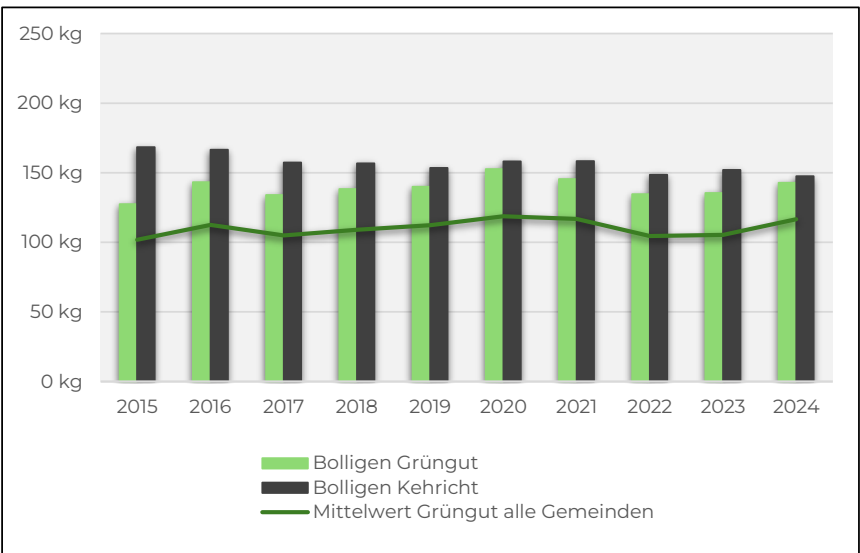

KEWU AG

Anlieferungen Grüngut und Kehrriecht in kg pro Kopf

Biglen: 2x/Mt., Dez-Feb 1x/Mt.;keine Gebühr, Containerpflicht (Bedingungen gemäss Website)

Bolligen: 1x/Wo., Dez-Feb 2x/Mt., keine Gebühr, Containerpflicht und gebündelt (Bedingungen gemäss Website)

Ittigen: 1x/Wo., Dez-Feb alle 2 Wo., keine Gebühr, Sammlung Container und gebündelt (Bedingungen gemäss Website)

KEWU AG

Anlieferungen Grüngut und Kehrriecht in kg pro Kopf

Krauchthal: alle 2 Wo., Dez-Feb 1x/Mt. Jahresgebührt, Sammlung Container (Bedingungen gemäss Webseite)

Moosseedorf: 1/Wo., Dez-Feb alle 2 Wo., keine Gebührt, Sammlung Container und gebündelt (Bedingungen gemäss Webseite)

Münchenbuchsee: 1x/Wo., Dez-Feb alle 2 Wo., keine Gebührt, Sammlung Container+Bündel (Bedingungen gemäss Webseite)