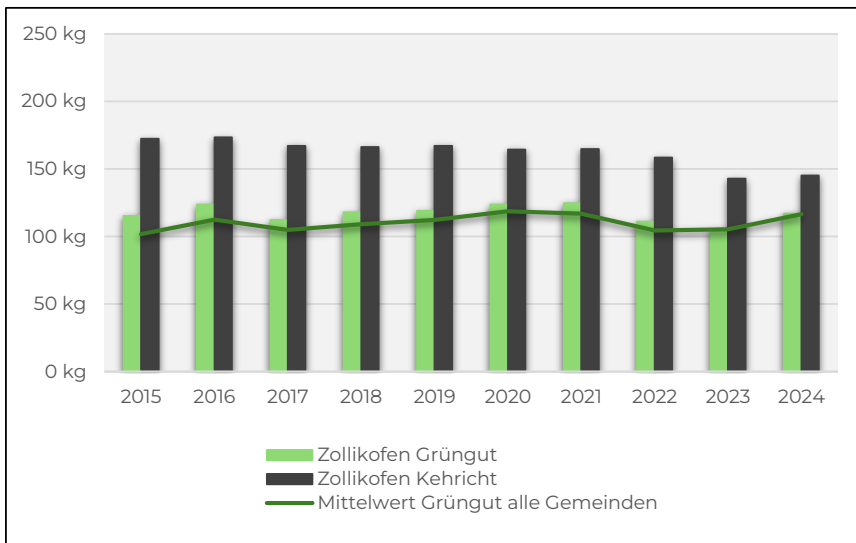

KEWU AG

Anlieferungen Grüngut und Kehrriecht in kg pro Kopf

Zollikofen: 1x/Wo., Dez-Feb alle 2 Wo., keine Gebühr, ohne BAW, Container und Bündel (Bedingungen gemäss Webseite)