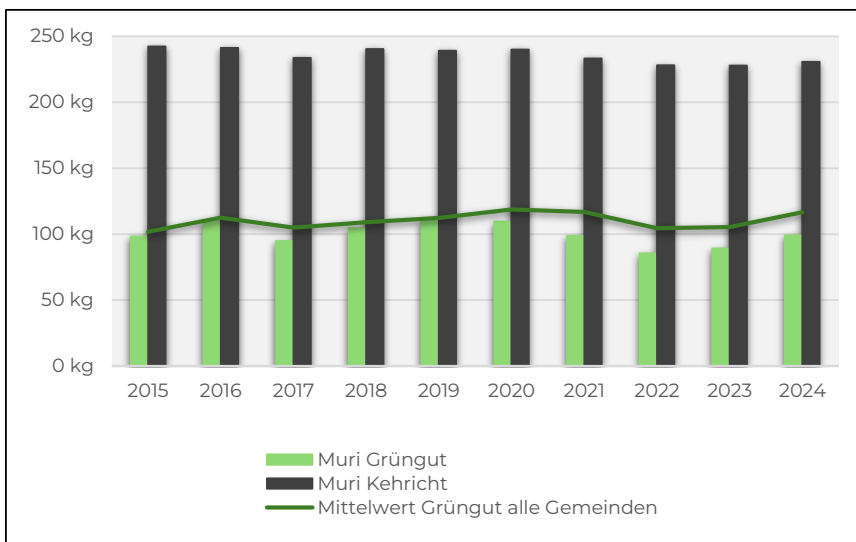

KEWU AG

Anlieferungen Grüngut und Kehrriecht in kg pro Kopf

Muri: 1x/Wo., Dez-Feb alle 2 Wo., mit Gebühr pro Gebinde oder Jahresgebühr, Laub gratis, Container (ausser Laub) oder gebündelt (Bedingungen gemäss Website)