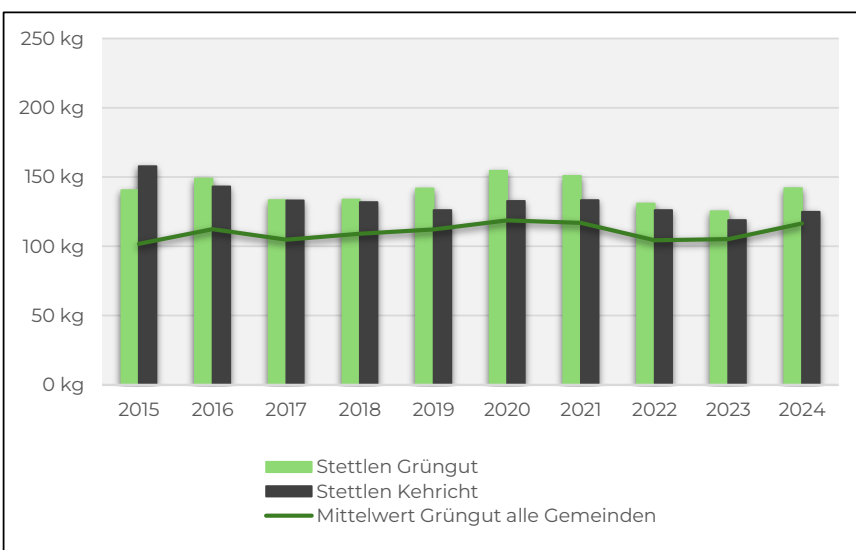

Ittigen: 1x/Wo., Dez-Feb alle 2 Wo., keine Gebühr, Sammlung Container und gebündelt (Bedingungen gemäss Website)

KEWU AG

Anlieferungen Grüngut und Kehrriecht in kg pro Kopf

Krauchthal: alle 2 Wo., Dez-Feb 1x/Mt. Jahresgebührt, Sammlung Container (Bedingungen gemäss Webseite)

Moosseedorf: 1/Wo., Dez-Feb alle 2 Wo., keine Gebührt, Sammlung Container und gebündelt (Bedingungen gemäss Webseite)

Münchenbuchsee: 1x/Wo., Dez-Feb alle 2 Wo., keine Gebührt, Sammlung Container+Bündel (Bedingungen gemäss Webseite)

KEWU AG

Anlieferungen Grüngut und Kehrriecht in kg pro Kopf

Muri: 1x/Wo., Dez-Feb alle 2 Wo., mit Gebühr pro Gebinde oder Jahresgebühr, Laub gratis, Container (ausser Laub) oder gebündelt (Bedingungen gemäss Website)

Ostermündigen: 1x/Wo., Einzel- oder Jahresmarke, Containerpflicht (Bedingungen gemäss Website)

Stettlen: 1x/Wo., Dez-Feb 1x/Mt., keine Gebühr, Container und Bündel (Bedingungen gemäss Website)

KEWU AG

Anlieferungen Grüngut und Kehrriecht in kg pro Kopf