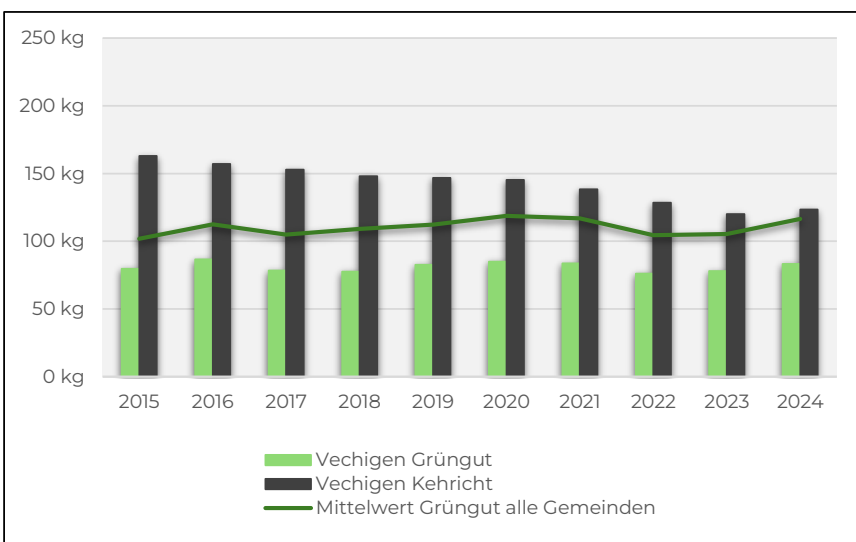

Ittigen: 1x/Wo., Dez-Feb alle 2 Wo., keine Gebühr, Sammlung Container und gebündelt (Bedingungen gemäss Website)

KEWU AG

Anlieferungen Grüngut und Kehrriecht in kg pro Kopf

Krauchthal: alle 2 Wo., Dez-Feb 1x/Mt. Jahresgebührt, Sammlung Container (Bedingungen gemäss Webseite)

KEWU AG

Anlieferungen Grüngut und Kehrriecht in kg pro Kopf

Muri: 1x/Wo., Dez-Feb alle 2 Wo., mit Gebühr pro Gebinde oder Jahresgebühr, Laub gratis, Container (ausser Laub) oder gebündelt (Bedingungen gemäss Website)

Ostermündigen: 1x/Wo., Einzel- oder Jahresmarke, Containerpflicht (Bedingungen gemäss Website)

Stettlen: 1x/Wo., Dez-Feb 1x/Mt., keine Gebühr, Container und Bündel (Bedingungen gemäss Website)

KEWU AG

Anlieferungen Grüngut und Kehrriecht in kg pro Kopf

Urtenen-Schönbühl: 1x/Wo., Dez-März 2x/Mt., Gebühr pro Gebinde oder Jahresmarke, Sammlung Container und Bündel (Bedingungen gemäss Website)

Vechigen: 1x/Wo., Dez-Feb alle 2 Wo., Gebühr pro Gebinde oder Jahresmarke, Sammlung Container und Bündel (Bedingungen gemäss Website)