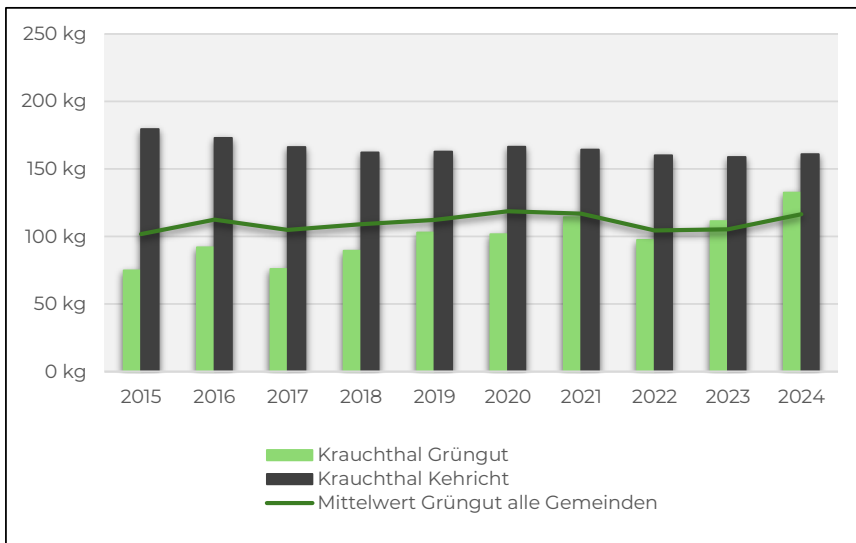

KEWU AG

Anlieferungen Grüngut und Kehrriecht in kg pro Kopf

Biglen: 2x/Mt., Dez-Feb 1x/Mt.;keine Gebühr, Containerpflicht (Bedingungen gemäss Website)

Bolligen: 1x/Wo., Dez-Feb 2x/Mt., keine Gebühr, Containerpflicht und gebündelt (Bedingungen gemäss Website)

Ittigen: 1x/Wo., Dez-Feb alle 2 Wo., keine Gebühr, Sammlung Container und gebündelt (Bedingungen gemäss Website)

KEWU AG

Anlieferungen Grüngut und Kehrriecht in kg pro Kopf

Krauchthal: alle 2 Wo., Dez-Feb 1x/Mt. Jahresgebührt, Sammlung Container (Bedingungen gemäss Webseite)

Moosseedorf: 1/Wo., Dez-Feb alle 2 Wo., keine Gebührt, Sammlung Container und gebündelt (Bedingungen gemäss Webseite)

Münchenbuchsee: 1x/Wo., Dez-Feb alle 2 Wo., keine Gebührt, Sammlung Container+Bündel (Bedingungen gemäss Webseite)