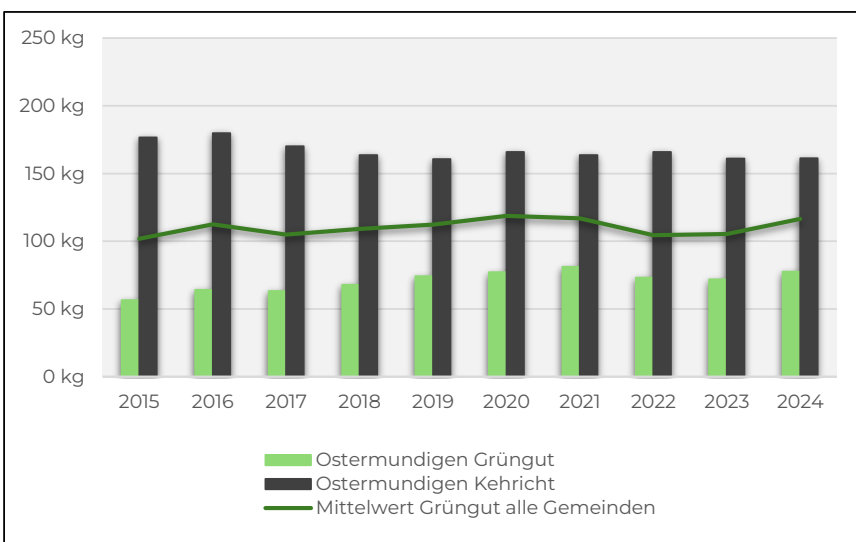

Ittigen: 1x/Wo., Dez-Feb alle 2 Wo., keine Gebühr, Sammlung Container und gebündelt (Bedingungen gemäss Website)

KEWU AG

Anlieferungen Grüngut und Kehrriecht in kg pro Kopf

Krauchthal: alle 2 Wo., Dez-Feb 1x/Mt. Jahresgebührt, Sammlung Container (Bedingungen gemäss Webseite)

Moosseedorf: 1/Wo., Dez-Feb alle 2 Wo., keine Gebührt, Sammlung Container und gebündelt (Bedingungen gemäss Webseite)

Münchenbuchsee: 1x/Wo., Dez-Feb alle 2 Wo., keine Gebührt, Sammlung Container+Bündel (Bedingungen gemäss Webseite)

KEWU AG

Anlieferungen Grüngut und Kehrriecht in kg pro Kopf

Muri: 1x/Wo., Dez-Feb alle 2 Wo., mit Gebühr pro Gebinde oder Jahresgebühr, Laub gratis, Container (ausser Laub) oder gebündelt (Bedingungen gemäss Website)