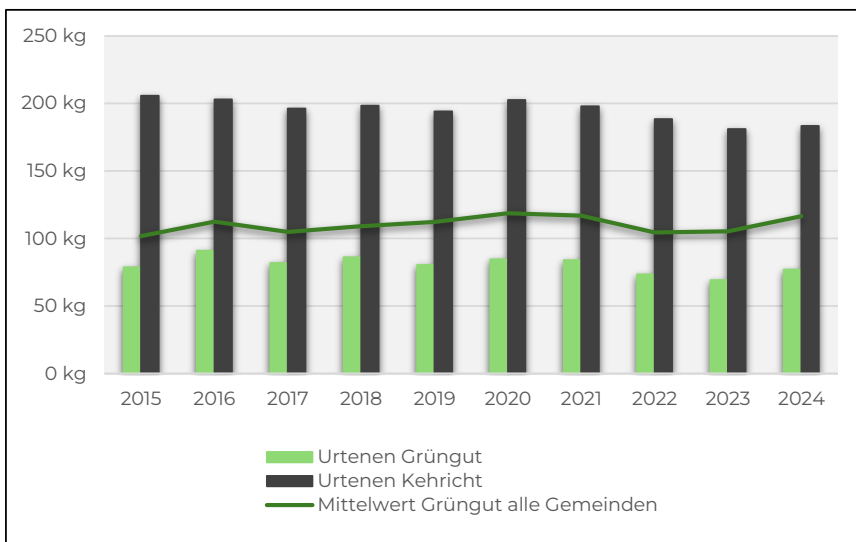

Ittigen: 1x/Wo., Dez-Feb alle 2 Wo., keine Gebühr, Sammlung Container und gebündelt (Bedingungen gemäss Website)

KEWU AG

Anlieferungen Grüngut und Kehrriecht in kg pro Kopf

Krauchthal: alle 2 Wo., Dez-Feb 1x/Mt. Jahresgebührt, Sammlung Container (Bedingungen gemäss Webseite)

Moosseedorf: 1/Wo., Dez-Feb alle 2 Wo., keine Gebührt, Sammlung Container und gebündelt (Bedingungen gemäss Webseite)

Münchenbuchsee: 1x/Wo., Dez-Feb alle 2 Wo., keine Gebührt, Sammlung Container+Bündel (Bedingungen gemäss Webseite)

KEWU AG

Anlieferungen Grüngut und Kehrriecht in kg pro Kopf

Muri: 1x/Wo., Dez-Feb alle 2 Wo., mit Gebühr pro Gebinde oder Jahresgebühr, Laub gratis, Container (ausser Laub) oder gebündelt (Bedingungen gemäss Website)

Ostermündigen: 1x/Wo., Einzel- oder Jahresmarke, Containerpflicht (Bedingungen gemäss Website)

Stettlen: 1x/Wo., Dez-Feb 1x/Mt., keine Gebühr, Container und Bündel (Bedingungen gemäss Website)

KEWU AG

Anlieferungen Grüngut und Kehrriecht in kg pro Kopf