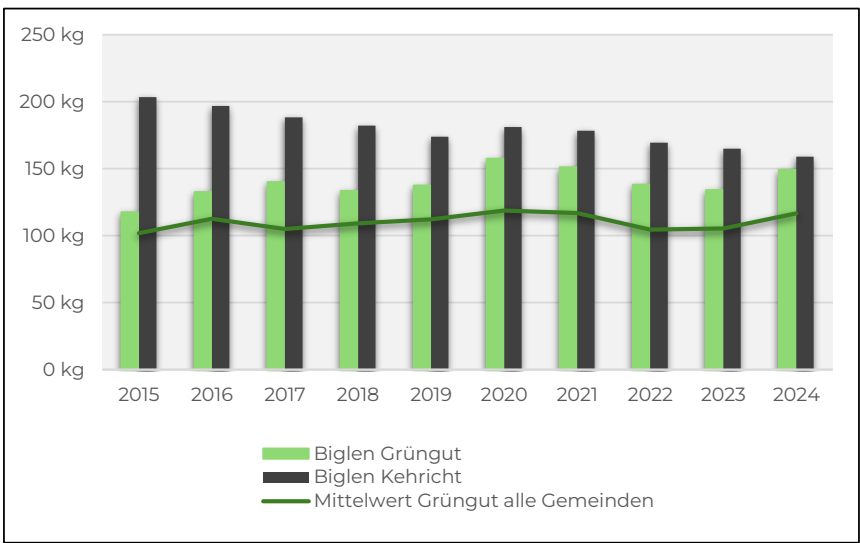

KEWU AG

Anlieferungen Grüngut und Kehrriecht in kg pro Kopf

Biglen: 2x/Mt., Dez-Feb 1x/Mt.;keine Gebühr, Containerpflicht (Bedingungen gemäss Website)

Bolligen: 1x/Wo., Dez-Feb 2x/Mt., keine Gebühr, Containerpflicht und gebündelt (Bedingungen gemäss Website)

Ittigen: 1x/Wo., Dez-Feb alle 2 Wo., keine Gebühr, Sammlung Container und gebündelt (Bedingungen gemäss Website)

KEWU AG

Anlieferungen Grüngut und Kehrriecht in kg pro Kopf

Krauchthal: alle 2 Wo., Dez-Feb 1x/Mt. Jahresgebührt, Sammlung Container (Bedingungen gemäss Webseite)

Moosseedorf: 1/Wo., Dez-Feb alle 2 Wo., keine Gebührt, Sammlung Container und gebündelt (Bedingungen gemäss Webseite)

Münchenbuchsee: 1x/Wo., Dez-Feb alle 2 Wo., keine Gebührt, Sammlung Container+Bündel (Bedingungen gemäss Webseite)