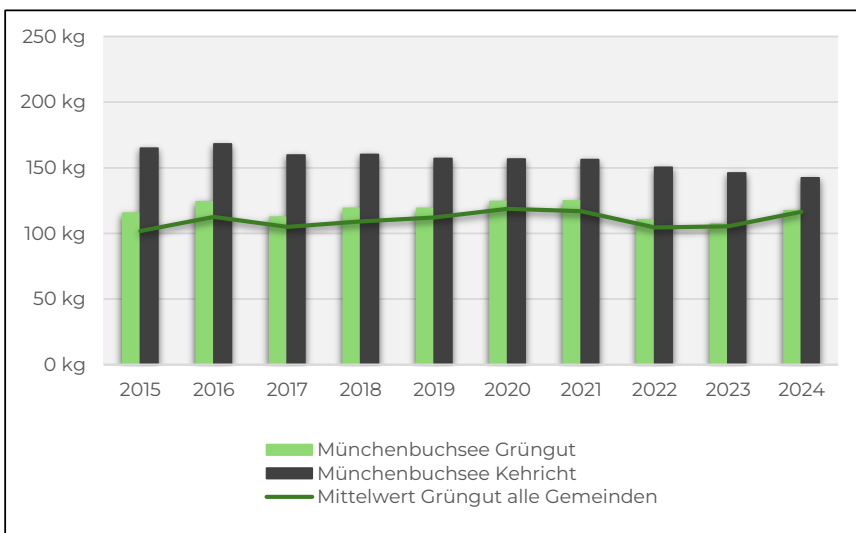

KEWU AG

Anlieferungen Grüngut und Kehrriecht in kg pro Kopf

Biglen: 2x/Mt., Dez-Feb 1x/Mt.;keine Gebühr, Containerpflicht (Bedingungen gemäss Website)

Bolligen: 1x/Wo., Dez-Feb 2x/Mt., keine Gebühr, Containerpflicht und gebündelt (Bedingungen gemäss Website)

Ittigen: 1x/Wo., Dez-Feb alle 2 Wo., keine Gebühr, Sammlung Container und gebündelt (Bedingungen gemäss Website)

KEWU AG

Anlieferungen Grüngut und Kehrriecht in kg pro Kopf

Krauchthal: alle 2 Wo., Dez-Feb 1x/Mt. Jahresgebührt, Sammlung Container (Bedingungen gemäss Webseite)

Moosseedorf: 1/Wo., Dez-Feb alle 2 Wo., keine Gebührt, Sammlung Container und gebündelt (Bedingungen gemäss Webseite)

Münchenbuchsee: 1x/Wo., Dez-Feb alle 2 Wo., keine Gebührt, Sammlung Container+Bündel (Bedingungen gemäss Webseite)