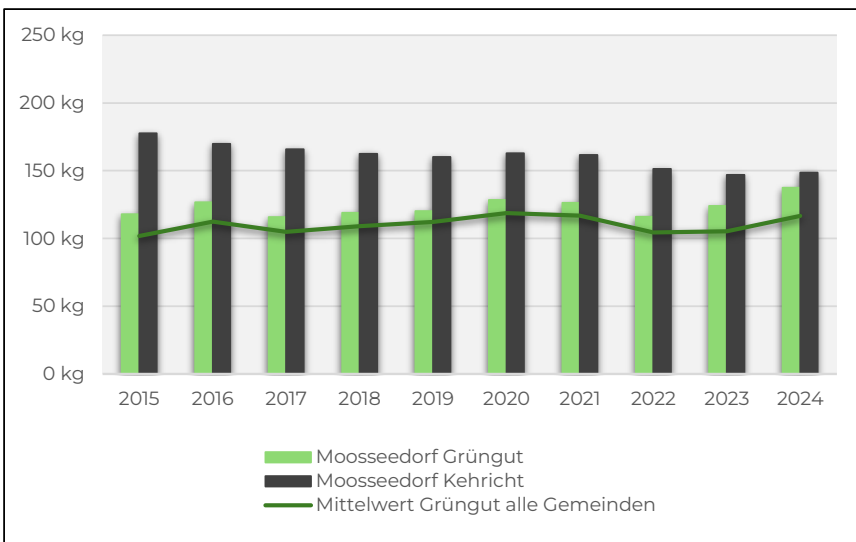

KEWU AG

Anlieferungen Grüngut und Kehrriecht in kg pro Kopf

Biglen: 2x/Mt., Dez-Feb 1x/Mt.;keine Gebühr, Containerpflicht (Bedingungen gemäss Website)

Bolligen: 1x/Wo., Dez-Feb 2x/Mt., keine Gebühr, Containerpflicht und gebündelt (Bedingungen gemäss Website)

Ittigen: 1x/Wo., Dez-Feb alle 2 Wo., keine Gebühr, Sammlung Container und gebündelt (Bedingungen gemäss Website)

KEWU AG

Anlieferungen Grüngut und Kehrriecht in kg pro Kopf

Krauchthal: alle 2 Wo., Dez-Feb 1x/Mt. Jahresgebührt, Sammlung Container (Bedingungen gemäss Webseite)

Moosseedorf: 1/Wo., Dez-Feb alle 2 Wo., keine Gebührt, Sammlung Container und gebündelt (Bedingungen gemäss Webseite)

Münchenbuchsee: 1x/Wo., Dez-Feb alle 2 Wo., keine Gebührt, Sammlung Container+Bündel (Bedingungen gemäss Webseite)