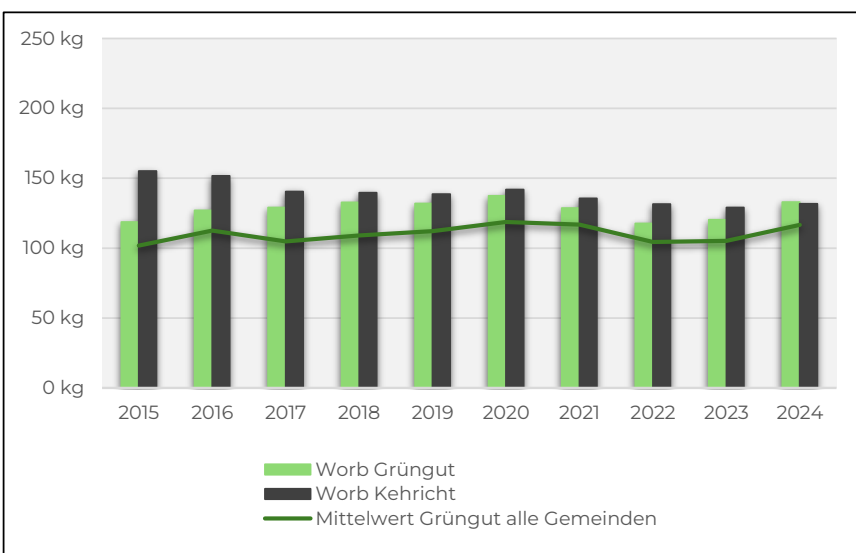

Ittigen: 1x/Wo., Dez-Feb alle 2 Wo., keine Gebühr, Sammlung Container und gebündelt (Bedingungen gemäss Website)

KEWU AG

Anlieferungen Grüngut und Kehrriecht in kg pro Kopf

Krauchthal: alle 2 Wo., Dez-Feb 1x/Mt. Jahresgebührt, Sammlung Container (Bedingungen gemäss Webseite)

KEWU AG

Anlieferungen Grüngut und Kehrriecht in kg pro Kopf

Muri: 1x/Wo., Dez-Feb alle 2 Wo., mit Gebühr pro Gebinde oder Jahresgebühr, Laub gratis, Container (ausser Laub) oder gebündelt (Bedingungen gemäss Website)

Ostermündigen: 1x/Wo., Einzel- oder Jahresmarke, Containerpflicht (Bedingungen gemäss Website)

Stettlen: 1x/Wo., Dez-Feb 1x/Mt., keine Gebühr, Container und Bündel (Bedingungen gemäss Website)

KEWU AG

Anlieferungen Grüngut und Kehrriecht in kg pro Kopf

Urtenen-Schönbühl: 1x/Wo., Dez-März 2x/Mt., Gebühr pro Gebinde oder Jahresmarke, Sammlung Container und Bündel (Bedingungen gemäss Website)

Vechigen: 1x/Wo., Dez-Feb alle 2 Wo., Gebühr pro Gebinde oder Jahresmarke, Sammlung Container und Bündel (Bedingungen gemäss Website)