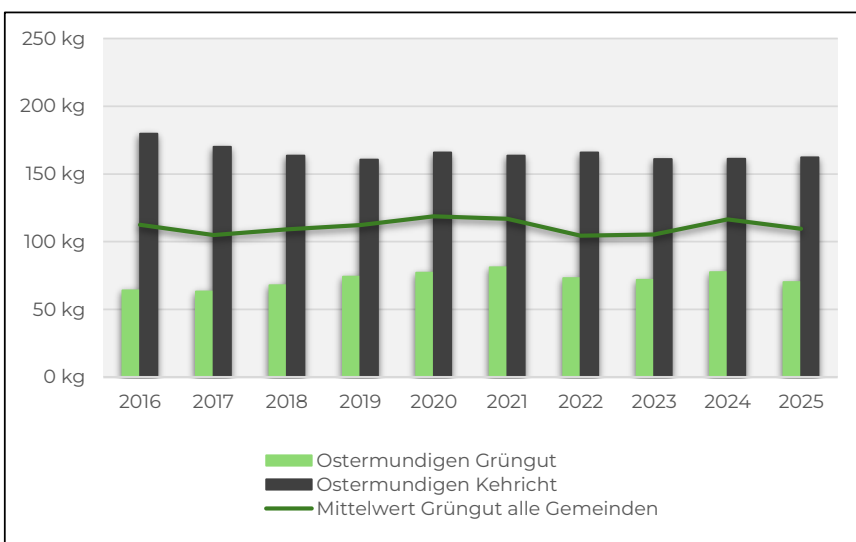

Ittigen: Abfuhr Grüngut 1x/Wo., Dez-Feb alle 2 Wo., keine Gebühr, Sammlung Container und gebündelt (Bedingungen gemäss Website)

KEWU AG

Anlieferungen Grüngut und Kehrriecht in kg pro Kopf

Krauchthal: Abfuhr Grüngut alle 2 Wo., Dez-Feb 1x/Mt. Jahresgebühr, Sammlung Container (Bedingungen gemäss Webseite)

Moosseedorf: Abfuhr Grüngut 1/Wo., Dez-Feb alle 2 Wo., keine Gebühr, Sammlung Container und gebündelt

Münchenbuchsee: Abfuhr Grüngut 1x/Wo., Dez-Feb alle 2 Wo., keine Gebühr, Sammlung Container+Bündel (Bedingungen gemäss Webseite)

KEWU AG

Anlieferungen Grüngut und Kehrlicht in kg pro Kopf

Muri: Abfuhr Grüngut 1x/Wo., Dez-Feb alle 2 Wo., mit Gebühr pro Gebinde oder Jahresgebühr, Laub gratis, Container (ausser Laub) oder gebündelt (Bedingungen gemäss Webseite)