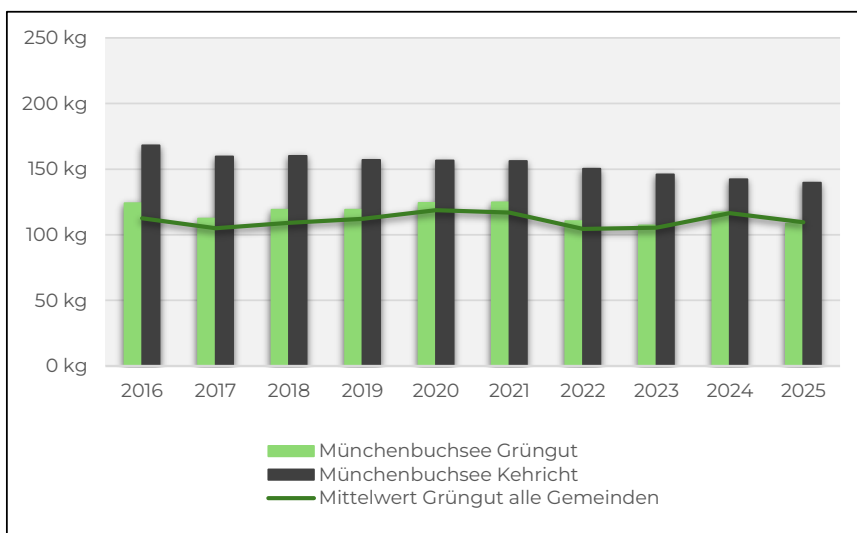

KEWU AG

Anlieferungen Grüngut und Kehrriecht in kg pro Kopf

Biglen: Abfuhr Grüngut 2x/Mt., Dez-Feb 1x/Mt.; keine Gebühr, Containerverpflichtung (Bedingungen gemäss Website)

Bolligen: Abfuhr Grüngut 1x/Wo., Dez-Feb 2x/Mt., keine Gebühr, Containerverpflichtung und gebündelt (Bedingungen gemäss Website)

Ittigen: Abfuhr Grüngut 1x/Wo., Dez-Feb alle 2 Wo., keine Gebühr, Sammlung Container und gebündelt (Bedingungen gemäss Website)

KEWU AG

Anlieferungen Grüngut und Kehrriecht in kg pro Kopf

Krauchthal: Abfuhr Grüngut alle 2 Wo., Dez-Feb 1x/Mt. Jahresgebühr, Sammlung Container (Bedingungen gemäss Webseite)

Moosseedorf: Abfuhr Grüngut 1/Wo., Dez-Feb alle 2 Wo., keine Gebühr, Sammlung Container und gebündelt

Münchenbuchsee: Abfuhr Grüngut 1x/Wo., Dez-Feb alle 2 Wo., keine Gebühr, Sammlung Container+Bündel (Bedingungen gemäss Webseite)