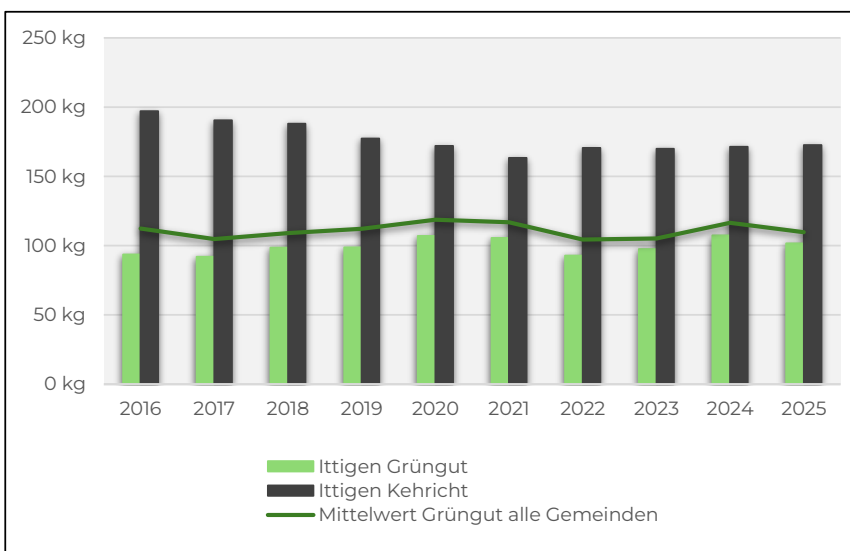

KEWU AG

Anlieferungen Grüngut und Kehrriecht in kg pro Kopf

Biglen: Abfuhr Grüngut 2x/Mt., Dez-Feb 1x/Mt.; keine Gebühr, Containerverpflichtung (Bedingungen gemäss Website)

Bolligen: Abfuhr Grüngut 1x/Wo., Dez-Feb 2x/Mt., keine Gebühr, Containerverpflichtung und gebündelt (Bedingungen gemäss Website)

Ittigen: Abfuhr Grüngut 1x/Wo., Dez-Feb alle 2 Wo., keine Gebühr, Sammlung Container und gebündelt (Bedingungen gemäss Website)

KEWU AG

Anlieferungen Grüngut und Kehrriecht in kg pro Kopf

Krauchthal: Abfuhr Grüngut alle 2 Wo., Dez-Feb 1x/Mt. Jahresgebühr, Sammlung Container (Bedingungen gemäss Webseite)