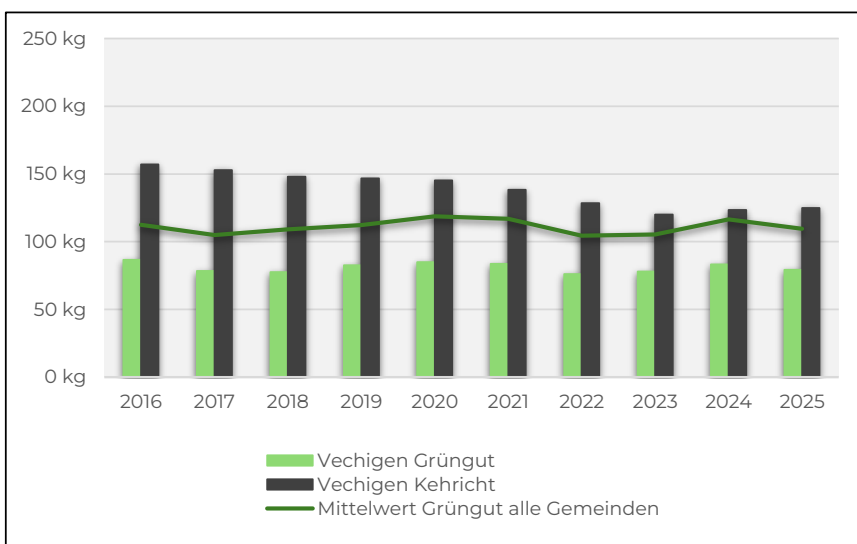

KEWU AG

Anlieferungen Grüngut und Kehrlicht in kg pro Kopf

Muri: Abfuhr Grüngut 1x/Wo., Dez-Feb alle 2 Wo., mit Gebühr pro Gebinde oder Jahresgebühr, Laub gratis, Container (ausser Laub) oder gebündelt (Bedingungen gemäss Webseite)

Ostermündigen: Abfuhr Grüngut 1x/Wo., Einzel- oder Jahresmarke, Containerpflicht (Bedingungen gemäss Webseite)

Stettlen: Abfuhr Grüngut 1x/Wo., Dez-Feb 1 bis 2 x/Mt., keine Gebühr, Container, Behälter und Bündel (Bedingungen gemäss Webseite)

KEWU AG

Anlieferungen Grüngut und Kehrriecht in kg pro Kopf

Urtenen-Schönbühl: Abfuhr Grüngut 1x/Wo., Dez-März 2x/Mt., Gebühr pro Gebinde oder Jahresmarke, Sammlung Container und Bündel (Bedingungen gemäss Website)