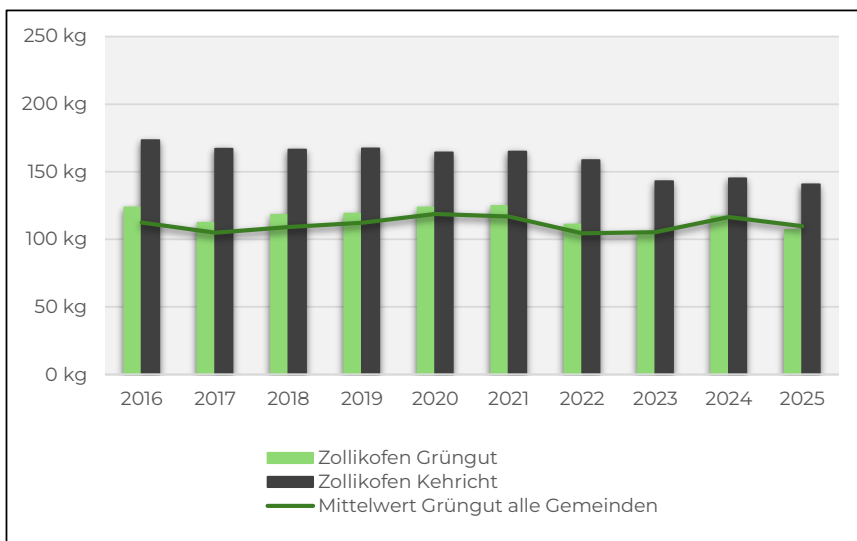

KEWU AG

Anlieferungen Grüngut und Kehrlicht in kg pro Kopf

Zollikofen: Abfuhr Grüngut 1x/Wo., Dez-Feb alle 2 Wo., keine Gebühr, ohne BAW, Container und Bündel (Bedingungen gemäss Website)