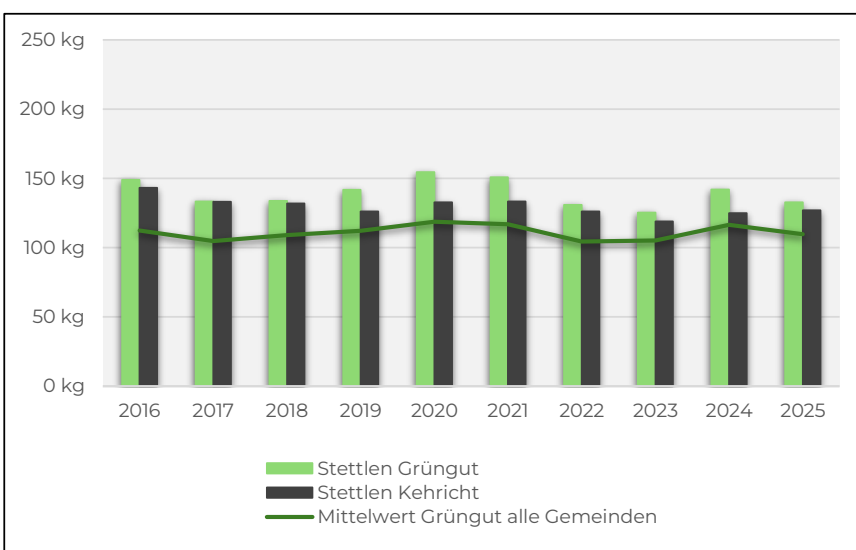

Ittigen: Abfuhr Grüngut 1x/Wo., Dez-Feb alle 2 Wo., keine Gebühr, Sammlung Container und gebündelt (Bedingungen gemäss Website)

KEWU AG

Anlieferungen Grüngut und Kehrriecht in kg pro Kopf

Krauchthal: Abfuhr Grüngut alle 2 Wo., Dez-Feb 1x/Mt. Jahresgebühr, Sammlung Container (Bedingungen gemäss Webseite)

KEWU AG

Anlieferungen Grüngut und Kehrlicht in kg pro Kopf

Muri: Abfuhr Grüngut 1x/Wo., Dez-Feb alle 2 Wo., mit Gebühr pro Gebinde oder Jahresgebühr, Laub gratis, Container (ausser Laub) oder gebündelt (Bedingungen gemäss Webseite)

Ostermündigen: Abfuhr Grüngut 1x/Wo., Einzel- oder Jahresmarke, Containerpflicht (Bedingungen gemäss Webseite)

Stettlen: Abfuhr Grüngut 1x/Wo., Dez-Feb 1 bis 2 x/Mt., keine Gebühr, Container, Behälter und Bündel (Bedingungen gemäss Webseite)