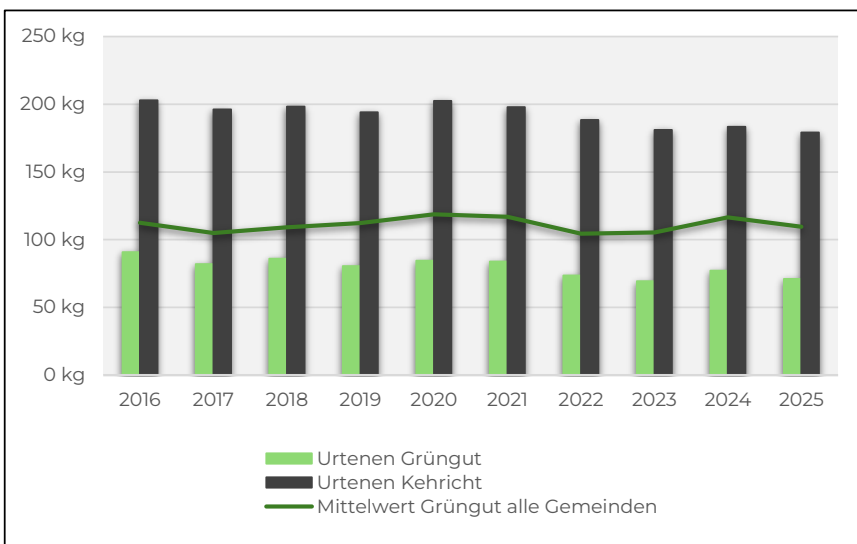

KEWU AG

Anlieferungen Grüngut und Kehrriecht in kg pro Kopf

Urtenen-Schönbühl: Abfuhr Grüngut 1x/Wo., Dez-März 2x/Mt., Gebühr pro Gebinde oder Jahresmarke, Sammlung Container und Bündel (Bedingungen gemäss Website)