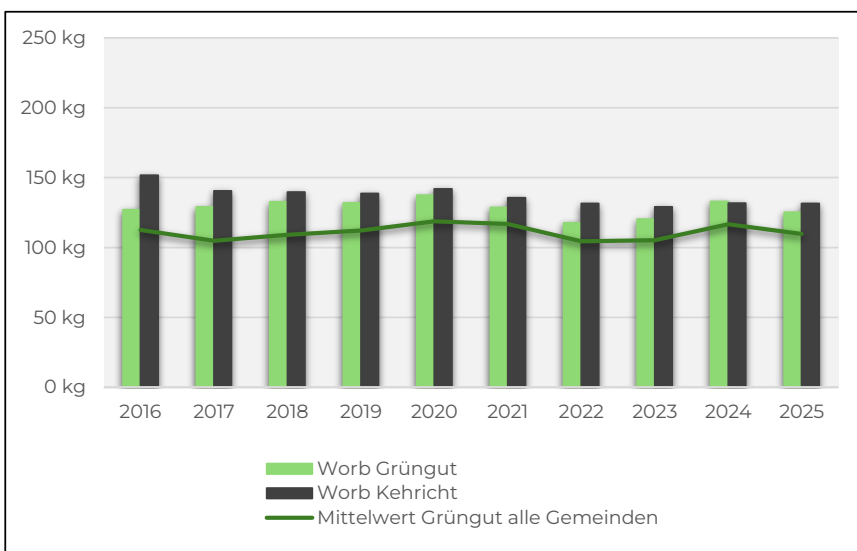

KEWU AG

Anlieferungen Grüngut und Kehrlicht in kg pro Kopf

Muri: Abfuhr Grüngut 1x/Wo., Dez-Feb alle 2 Wo., mit Gebühr pro Gebinde oder Jahresgebühr, Laub gratis, Container (ausser Laub) oder gebündelt (Bedingungen gemäss Webseite)

Ostermündigen: Abfuhr Grüngut 1x/Wo., Einzel- oder Jahresmarke, Containerpflicht (Bedingungen gemäss Webseite)

Stettlen: Abfuhr Grüngut 1x/Wo., Dez-Feb 1 bis 2 x/Mt., keine Gebühr, Container, Behälter und Bündel (Bedingungen gemäss Webseite)

KEWU AG

Anlieferungen Grüngut und Kehrriecht in kg pro Kopf

Urtenen-Schönbühl: Abfuhr Grüngut 1x/Wo., Dez-März 2x/Mt., Gebühr pro Gebinde oder Jahresmarke, Sammlung Container und Bündel (Bedingungen gemäss Website)

Vechigen: Abfuhr Grüngut 1x/Wo., Dez-Feb alle 2 Wo., Gebühr pro Gebinde oder Jahresmarke, Sammlung Container und Bündel (Bedingungen gemäss Website)

Worb: Abfuhr Grüngut 1x/Wo., Dez-Feb alle 2 Wo., keine Gebühr, ohne Comppbags, Sammlung Container und Bündel (Bedingungen gemäss Website)