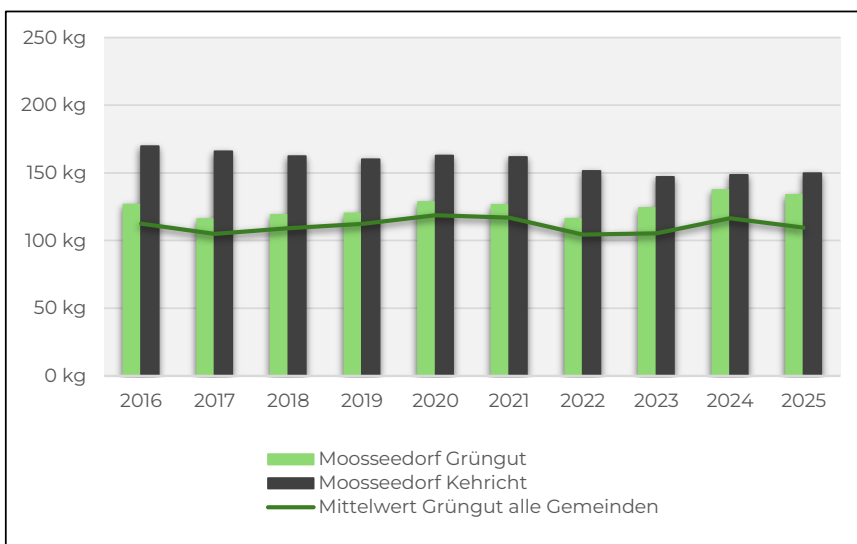

KEWU AG

Anlieferungen Grüngut und Kehrriecht in kg pro Kopf

Biglen: Abfuhr Grüngut 2x/Mt., Dez-Feb 1x/Mt.; keine Gebühr, Containerverpflichtung (Bedingungen gemäss Website)

Bolligen: Abfuhr Grüngut 1x/Wo., Dez-Feb 2x/Mt., keine Gebühr, Containerverpflichtung und gebündelt (Bedingungen gemäss Website)

Ittigen: Abfuhr Grüngut 1x/Wo., Dez-Feb alle 2 Wo., keine Gebühr, Sammlung Container und gebündelt (Bedingungen gemäss Website)

KEWU AG

Anlieferungen Grüngut und Kehrriecht in kg pro Kopf

Krauchthal: Abfuhr Grüngut alle 2 Wo., Dez-Feb 1x/Mt. Jahresgebühr, Sammlung Container (Bedingungen gemäss Webseite)