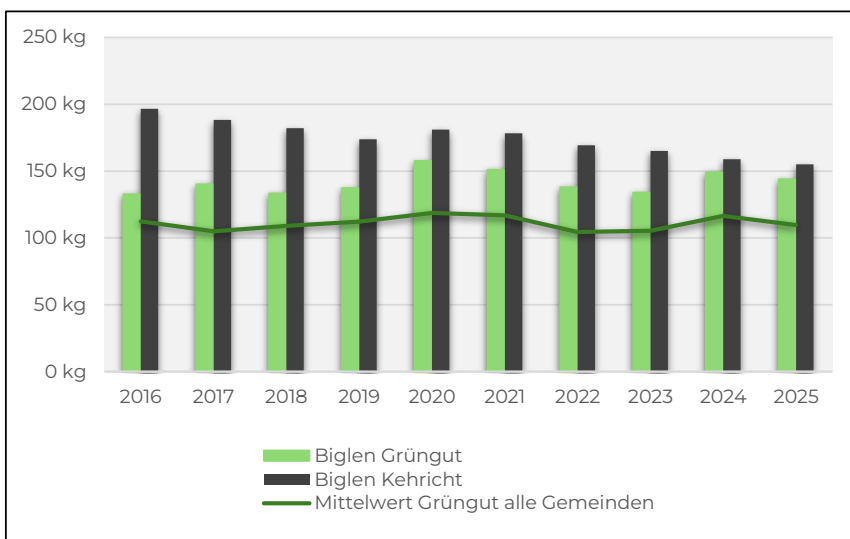

KEWU AG

Anlieferungen Grüngut und Kehrriecht in kg pro Kopf

Biglen: Abfuhr Grüngut 2x/Mt., Dez-Feb 1x/Mt.; keine Gebühr, Containerverpflichtung (Bedingungen gemäss Website)

Bolligen: Abfuhr Grüngut 1x/Wo., Dez-Feb 2x/Mt., keine Gebühr, Containerverpflichtung und gebündelt (Bedingungen gemäss Website)

Ittigen: Abfuhr Grüngut 1x/Wo., Dez-Feb alle 2 Wo., keine Gebühr, Sammlung Container und gebündelt (Bedingungen gemäss Website)

KEWU AG

Anlieferungen Grüngut und Kehrriecht in kg pro Kopf

Krauchthal: Abfuhr Grüngut alle 2 Wo., Dez-Feb 1x/Mt. Jahresgebühr, Sammlung Container (Bedingungen gemäss Webseite)