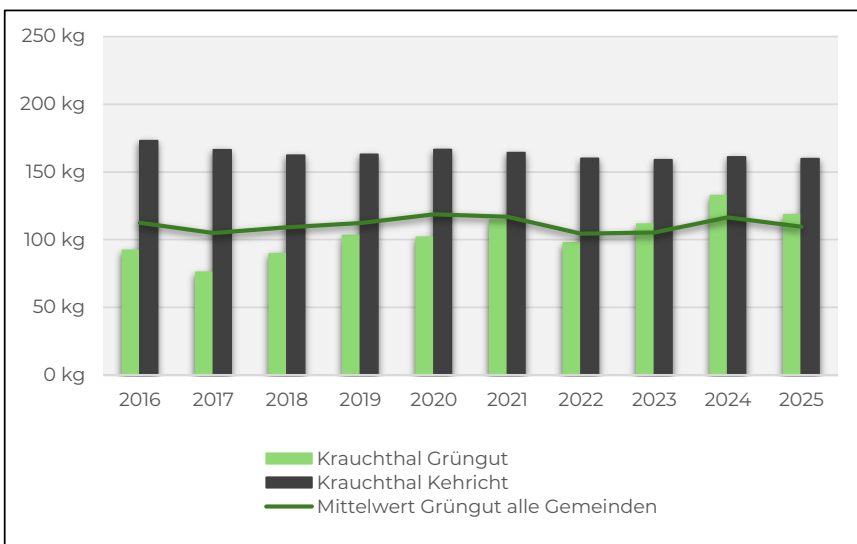

KEWU AG

Anlieferungen Grüngut und Kehrriecht in kg pro Kopf

Biglen: Abfuhr Grüngut 2x/Mt., Dez-Feb 1x/Mt.; keine Gebühr, Containerverpflichtung (Bedingungen gemäss Website)

Bolligen: Abfuhr Grüngut 1x/Wo., Dez-Feb 2x/Mt., keine Gebühr, Containerverpflichtung und gebündelt (Bedingungen gemäss Website)

Ittigen: Abfuhr Grüngut 1x/Wo., Dez-Feb alle 2 Wo., keine Gebühr, Sammlung Container und gebündelt (Bedingungen gemäss Website)

KEWU AG

Anlieferungen Grüngut und Kehrriecht in kg pro Kopf

Krauchthal: Abfuhr Grüngut alle 2 Wo., Dez-Feb 1x/Mt. Jahresgebühr, Sammlung Container (Bedingungen gemäss Webseite)