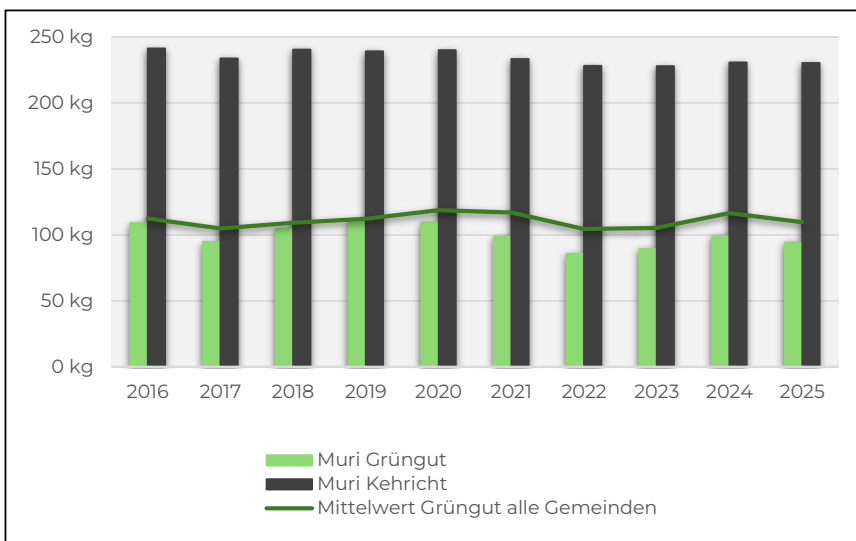

KEWU AG

Anlieferungen Grüngut und Kehrlicht in kg pro Kopf

Muri: Abfuhr Grüngut 1x/Wo., Dez-Feb alle 2 Wo., mit Gebühr pro Gebinde oder Jahresgebühr, Laub gratis, Container (ausser Laub) oder gebündelt (Bedingungen gemäss Webseite)