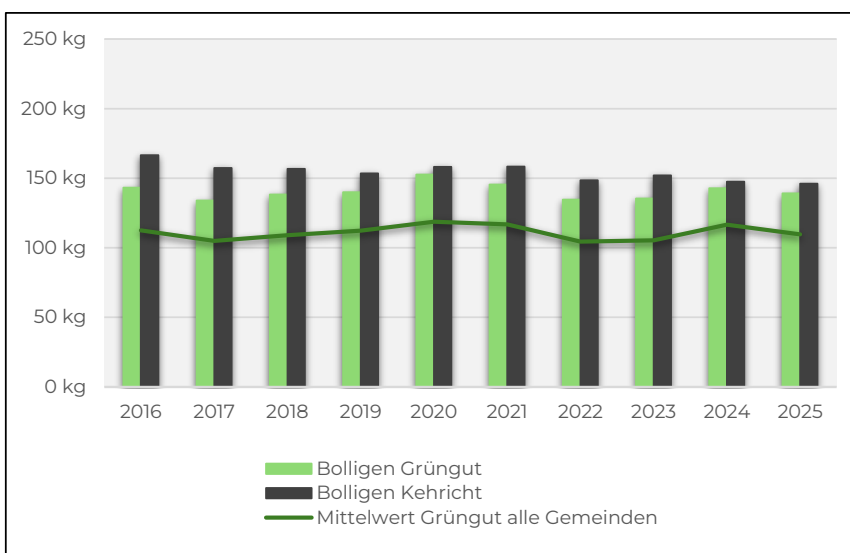

KEWU AG

Anlieferungen Grüngut und Kehrriecht in kg pro Kopf

Biglen: Abfuhr Grüngut 2x/Mt., Dez-Feb 1x/Mt.; keine Gebühr, Containerverpflichtung (Bedingungen gemäss Website)

Bolligen: Abfuhr Grüngut 1x/Wo., Dez-Feb 2x/Mt., keine Gebühr, Containerverpflichtung und gebündelt (Bedingungen gemäss Website)

Ittigen: Abfuhr Grüngut 1x/Wo., Dez-Feb alle 2 Wo., keine Gebühr, Sammlung Container und gebündelt (Bedingungen gemäss Website)

KEWU AG

Anlieferungen Grüngut und Kehrriecht in kg pro Kopf

Krauchthal: Abfuhr Grüngut alle 2 Wo., Dez-Feb 1x/Mt. Jahresgebühr, Sammlung Container (Bedingungen gemäss Webseite)